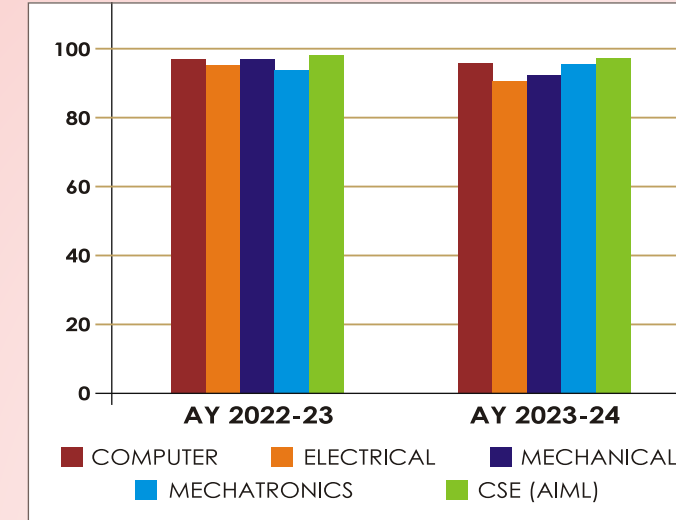

OUR TOPPERS

COMPUTER

MECHANICAL

COMPUTER SCIENCE & ENGINEERING

ELECTRICAL

MECHATRONICS

FIRST YEAR

EXCELLENT RESULTS